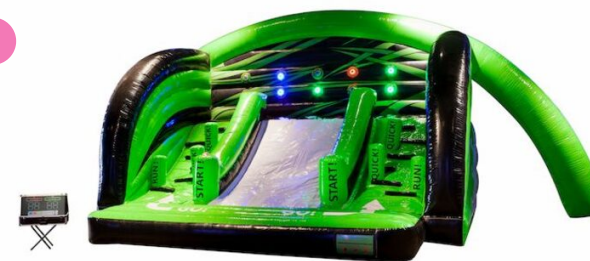

IPS Back to Base

Atenção: vendido sem o conjunto IPS

O jogo IPS é utilizado com 1 sistema IPS incluindo 10 luzes + 2 luzes avulsas

Preço de conjunto! Oferecemos o IPS Back to Base como um conjunto: de €9.474 por apenas €9.224 (desconto de €250)

O conjunto inclui: Insuflável – €6.685 Conjunto IPS com 10 luzes – €2.499 2 luzes avulsas – €290

Produto Insuflado

Comprimento	11m
Largura	5m
Altura	4,6m
Nº. utilizadores	2

Especificações produto embalado